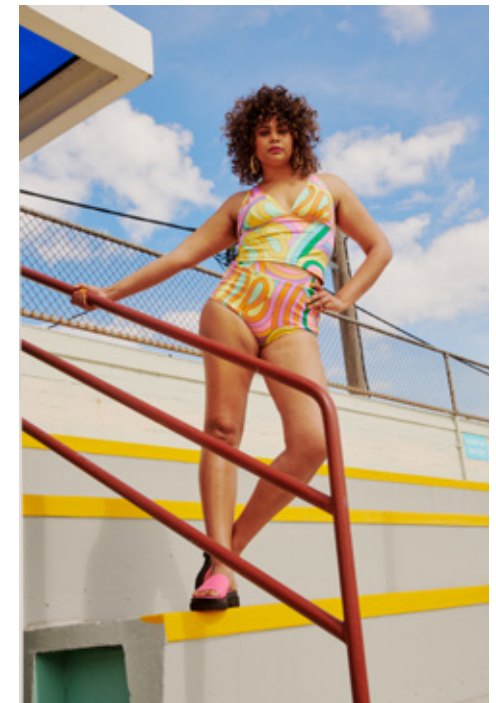

ANUCIA DE BOER

GIANT

HGHT 182 / 6'0 BUST 104 / 41 WST 88 / 34.5 HIP 115 / 45.2 DRSS 14-16 SHOE 11 / 41 HAIR BRWN EYE BRWN

ANUCIA DE BOER

GIANT

[giantmanagement.com](http://giantmanagement.com) / +61 3 9827 4877