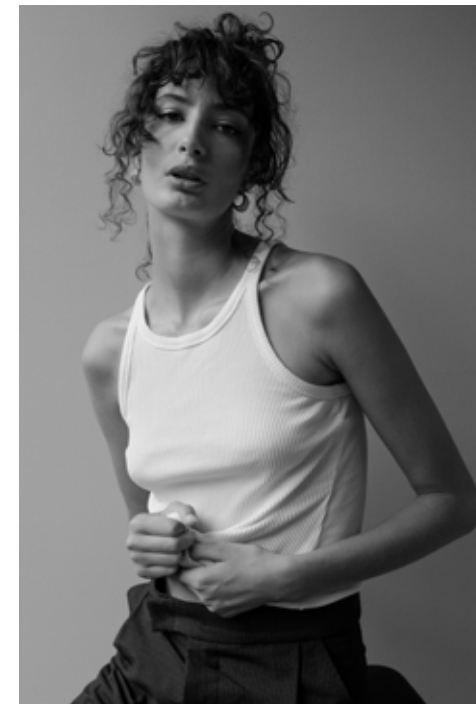

BELA PALACIO

GIANT

HGHT 181 / 5'11 BUST 79 / 31 WST 64 / 25 HIP 91 / 36 DRSS 8 SHOE 8 / 39 HAIR BRWN EYE HAZEL

BELA PALACIO

GIANT

giantmanagement.com / +61 3 9827 4877