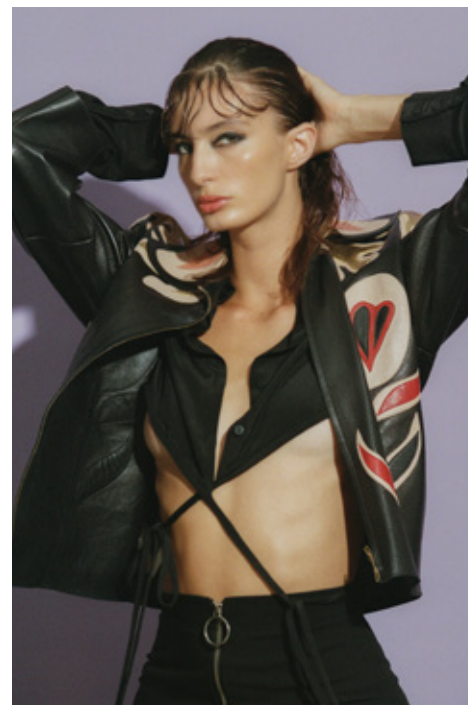

BELA PALACIO

GIANT

HGHT 181 / 5'11 BUST 79 / 31 WST 64 / 25 HIP 91 / 36 DRSS 8 SHOE 8 / 39 HAIR BRWN EYE HAZEL

BELA PALACIO

GIANT

giantmanagement.com / +61 3 9827 4877