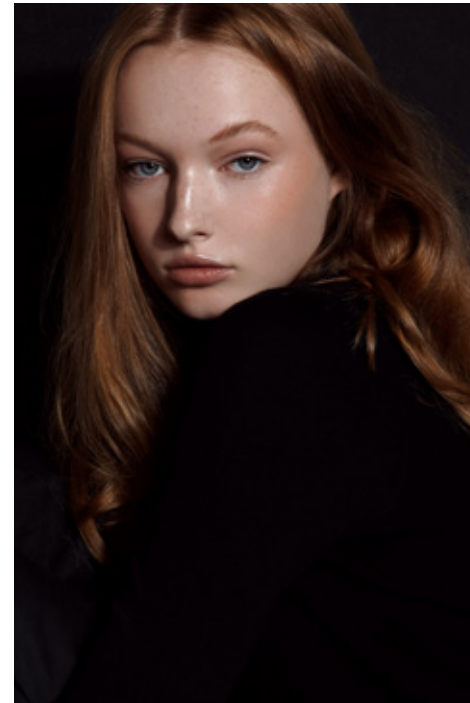

CLAUDIA CARLTON-ALLEN

GIANT

HGHT 178 / 5'10 BUST 88 / 34.5 WST 65 / 25.5 HIP 91 / 36 DRSS 8 SHOE 8 / 39 HAIR RED EYE BLUE

CLAUDIA CARLTON-ALLEN

GIANT

giantmanagement.com / +61 3 9827 4877