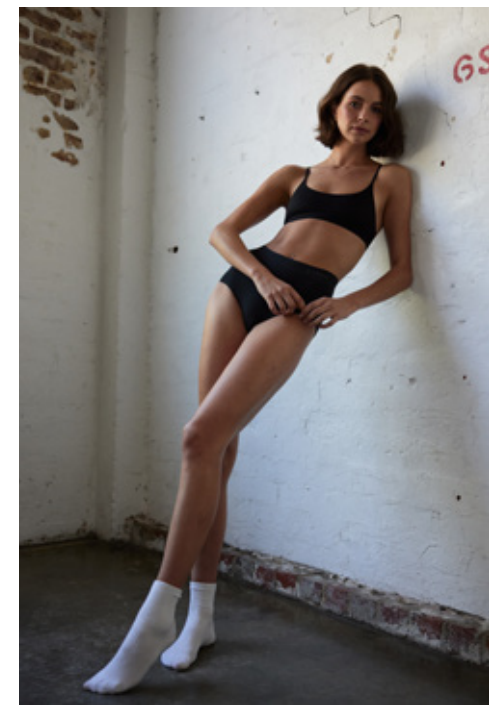

HANNAH DE CAROLIS

GIANT

HGHT 181 / 5'11    BUST 82 / 32    WST 69 / 27    HIP 91.5 / 36    DRSS 8    SHOE 9.5 / 41    HAIR BRWN    EYE HAZEL

HANNAH DE CAROLIS

GIANT

giantmanagement.com / +61 3 9827 4877