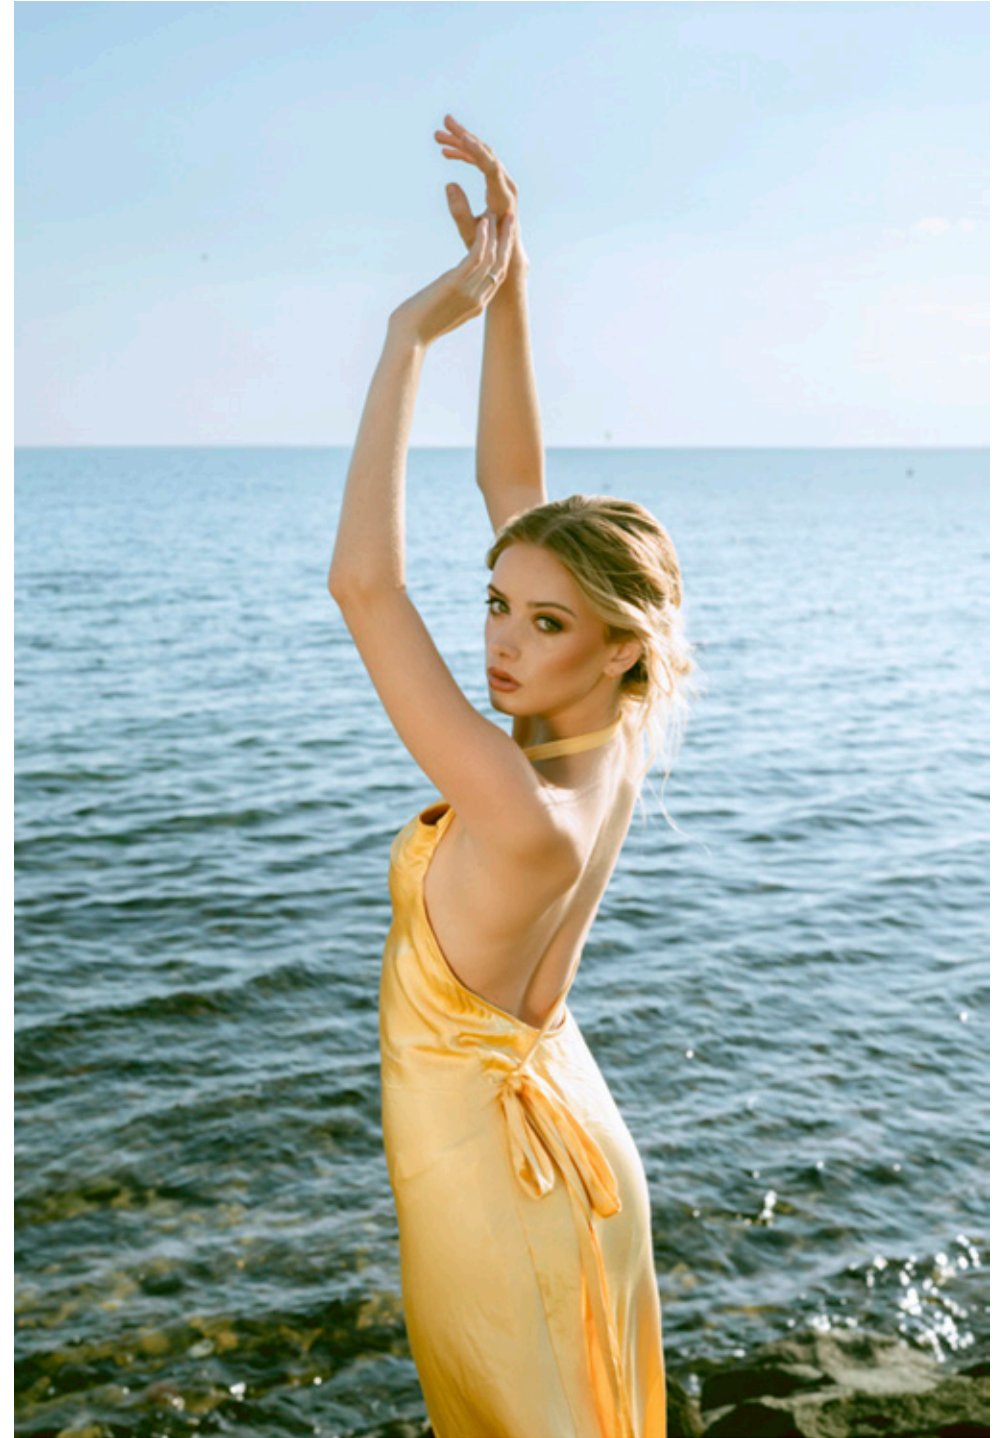

giantmanagement.com / +61 3 9827 4877