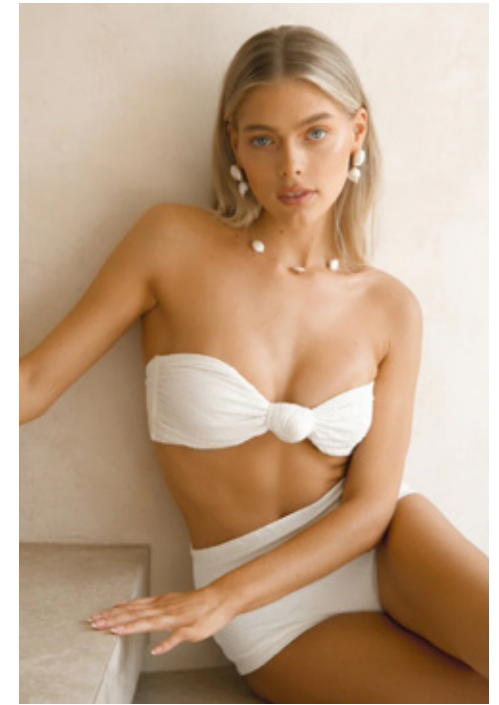

LENÉ VOIGT

GIANT

LENÉ VOIGT

GIANT

HGHT	BUST	WST	HIP	DRSS	SHOE	HAIR	EYE
168 / 5'6"	91 / 36"	64 / 25"	91 / 36"	8	8 / 39"	BLND	BLUE

giantmanagement.com / +61 3 9827 4877