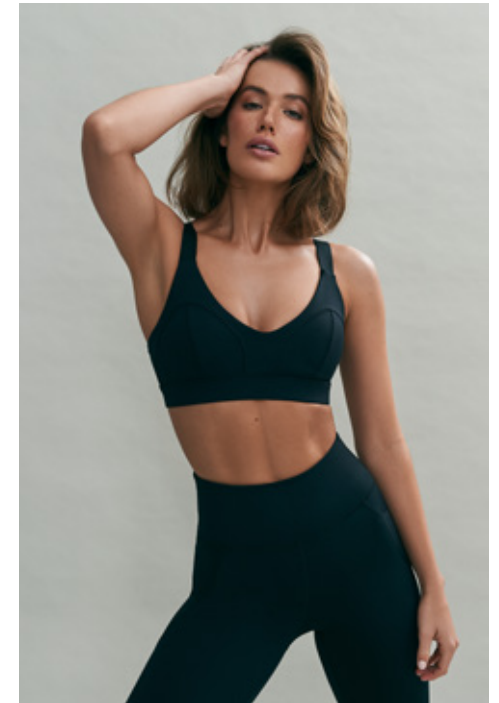

MINÉ COETSER

GIANT

HGHT	BUST	WST	HIP	DRSS	SHOE	HAIR	EYE
169 / 5'6.5	86 / 34	60 / 23.5	90 / 35.5	6-8	8 / 39	D.BLND	HZL

MINÉ COETSER

GIANT

giantmanagement.com / +61 3 9827 4877