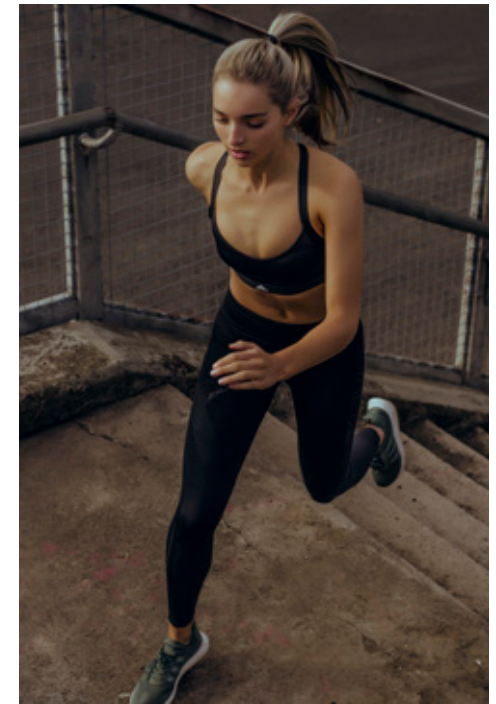

SHELBY GREEN

GIANT

HGHT 173 / 5'8    BUST 85 / 33.5    WST 65 / 25.5    HIP 94 / 37    DRSS 8    SHOE 9 / 40    HAIR BLND    EYE GREEN

SHELBY GREEN

GIANT

giantmanagement.com / +61 3 9827 4877