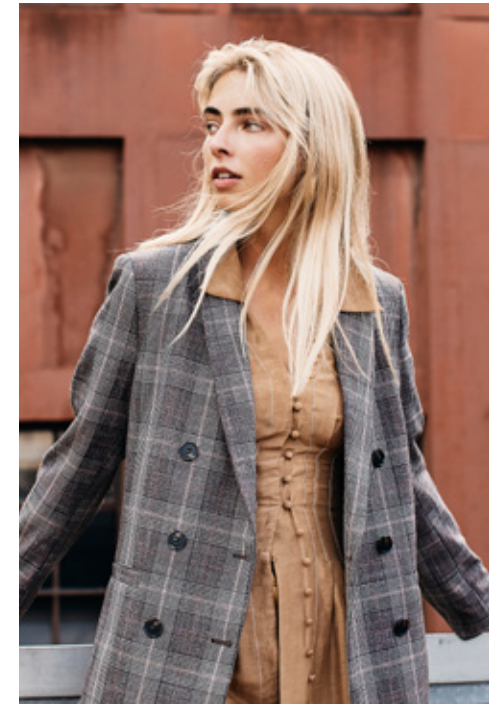

SYLVIE GOETZ

GIANT

HGHT 178 / 5'10    BUST 80 / 31.5    WST 69 / 27    HIP 94 / 37    DRSS 8-10    SHOE 8.5 / 39    HAIR BLND    EYE BLUE

SYLVIE GOETZ

GIANT

[giantmanagement.com](http://giantmanagement.com) / +61 3 9827 4877