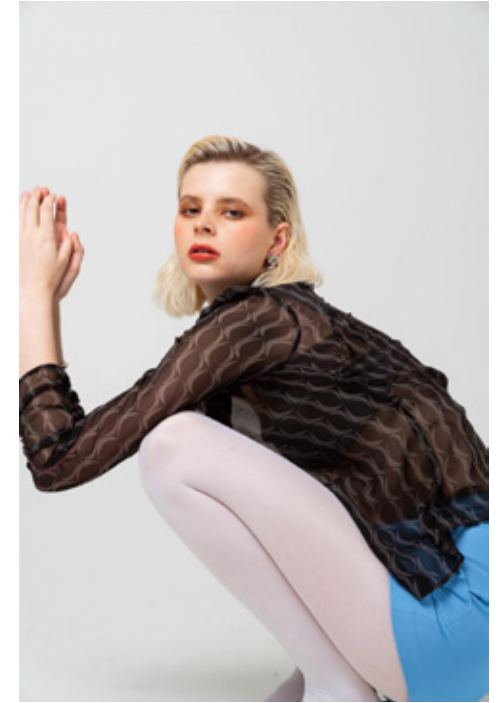

TIANI WORRALL

GIANT

TIANI WORRALL

GIANT

| HGHT | BUST | WST | HIP | DRSS | SHOE | HAIR | EYE |
|------------|---------|---------|-----------|------|----------|------|------|
| 180 / 5'11 | 79 / 31 | 66 / 26 | 90 / 35.5 | 8 | 8 / 38.5 | BLND | BLUE |